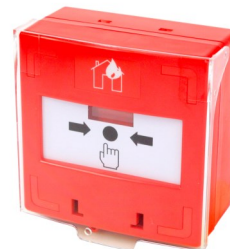

Art. nr. 100601

Nødåpner med frontdeksel i plastikk og tilbakestillingsfunksjon.

- 3 vekslingskontakter
- Utganger: NO, NC og COM
- Mål: 90 x 93 x 45mm
- Ihht. EN 54-11:2001

BFS SCP 210