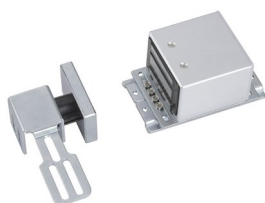

## BFS FP AST 01H

**Art. nr. 100743**

Monteringsstolpe for elektrisk sluttstykke. Dørstolpen passer til de fleste låser med SIS-mål.

- Vinklet monteringsstolpe
- Passer høyrehengslet dør
- Mål: L: 245 x B: 40mm
- Pløsemål: 15mm

## BFS FP AST 01V

**Art. nr. 100747**

Monteringsstolpe for elektrisk sluttstykke. Dørstolpen passer til de fleste låser med SIS-mål.

- Vinklet monteringsstolpe
- Passer venstrehengslet dør
- Mål: L: 245 x B: 40mm
- Pløsemål: 15mm

# MAGNETLÅSER OG BRAKETTER

**BFS SL 150**  
(magnetlås)

**Art. nr. 100715**

Elektromagnetisk lås med 70 kg. holdekraft for skyvedør.

- Spenning: DC 12V
- Forbruk: ca. 150mA
- Rustfri utførelse
- Indikatorlampe
- Magnet: 118,5 x 66 x 53,5
- Ankerplate: 126,5 x 63 x 38