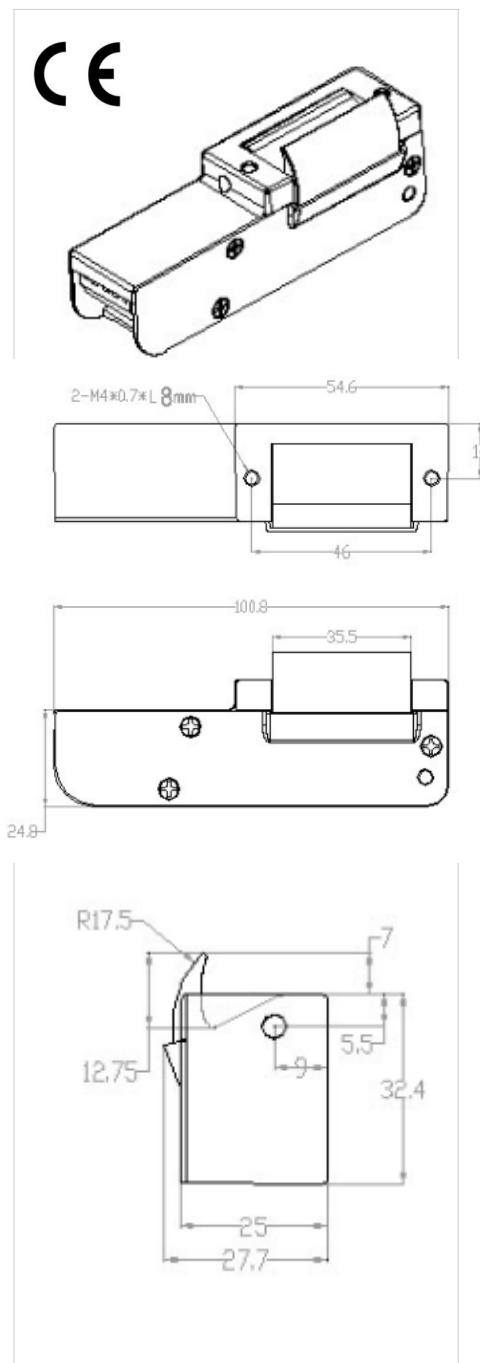

Egenskaper:

- Strømløst i begge posisjoner (lukket / åpen) "Green Line"
- Tilpasset to-fallelås med sperrefalle / dim 19mm br / 26mm høyde
- Fungerer på AC / DC strømforsyning
- Innebygd automatisk beskyttelsesdiode
- Bruddstyrke sideveis opptil 600kg
- Tilfredsstillende brannkrav på stål og tredører inntil EI60
- Vendbart høyre / venstre

Varenr: 100341

Montering:

For at lås og det elektriske sluttstykket skal beholde sin egenskaper må klaringen mellom dør og lås være

3 mm ± 1 mm.

Spesifikasjoner:

Spenning inn:	AC/DC 24V	+/- 20%
Strøforbruk:	0mA Lukket / Åpen	750mA (ved aktivisering 2 sek)
Dørsensor:	Låst / ulåstindikator	
Bruksområde:	Elektronisk avlåsning	Benyttes med impulsgeber
Dørstolper:	BFS 1730 / 2001 / 2002 / 2003	SIS standard
Vekt:	300 gr	
Garanti:	18 måneder	

Dimensjoner:

Koblingskjema: