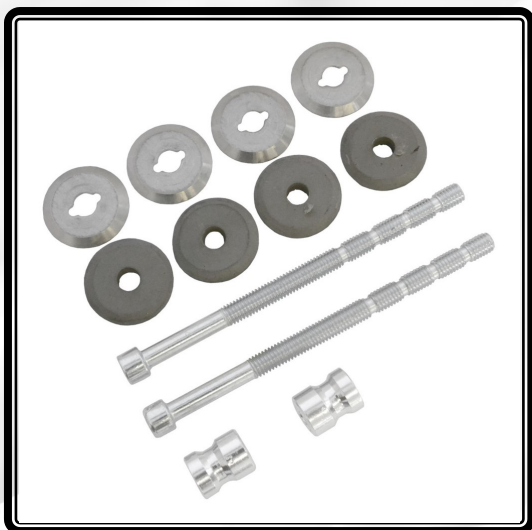

TILBEHØR BØYLEHÅNDTAK
BFS Bolt M8 x 140
(Kappbare, komplett sett)
Art.nr. 100617

Miljø

BFS AS arbeider kontinuerlig for å ivareta gjeldende miljøkrav i produksjon og gjenvinning av våre produkter. BFS AS er medlem i Grønt Punkt Norge AS.

BFS Bolt M8 x 140mm (Kappbare, komplett sett)

BRUKSOMRÅDE

Brukes for å feste to stykk bøylehåndtak sammen når de skal stå på hver sin side av en dør.

FUNKSJON

Bolten skrues inn i det bøylehåndtaket med gjenger fra motsatt side av døren, deretter setter man på det andre bøylehåndtaket med settskruer.

- Festebolt: M8
- Lengde: 140mm
- Følger med skiver og gummiringer