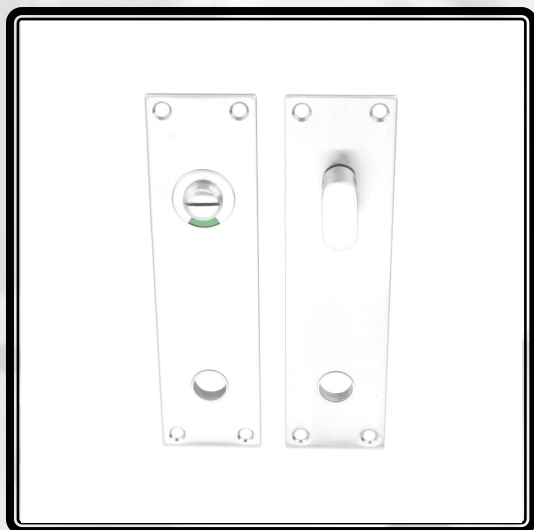

LANGSKILT

BFS 20-05

Art.nr. 100004

Miljø

BFS AS arbeider kontinuerlig for å ivareta gjeldende miljøkrav i produksjon og gjenvinning av våre produkter. BFS AS er medlem i Grønt Punkt Norge AS.

BFS Langskilt 20-05

BRUKSOMRÅDE

BFS langskilt kan monteres på de fleste tre-, stål- og aluminiumsdører.

EGENSKAPER

BFS langskilt er produsert i 304 rustfritt stål og kan monteres innendørs og utendørs.

Langskiltene har en børstet utførelse og er lette å rengjøre.

L: 195mm

B: 52mm

Langskilt for toalett. Utvendig del med ledig/opptatt og innvendig del med knappetrider.