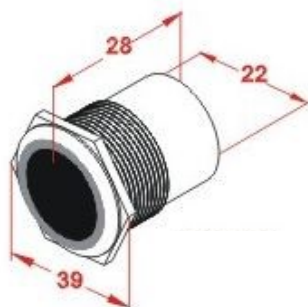

PRODUKTSPESIFIKASJONER

BFS SI 85

BFS SI 85 er en infrarød berøringsfri sensor for automatisk døråpning. Benyttes ofte for handikappede, men også i forbindelse med glassdører med skyvedørsåpning, automatisk slagdøråpner eller annen dørautomatikk. Kan også brukes sammen med adgangskontroll, elektrisk sluttstykke og elektrisk boltlås.

- Strøm: DC 12V - 24V ($\pm 10\%$)
- Utganger: N.O, N.C og COM
- Lys rundt IR-øyet for indikasjon
- Klassifisering: IP 65
- Sensoravstand: 4cm - 15cm (endres manuelt)
- Åpningstid: Fra 0,5 sekunder til 20 sekunder, eller vekslingsmodus (endres manuelt)
- Panelet er laget av rustfritt stål (AISI 304)
- Mål på panel: H: 86mm, B: 86mm
- Mål på IR-øye: $\varnothing$: 22mm , L: 28mm