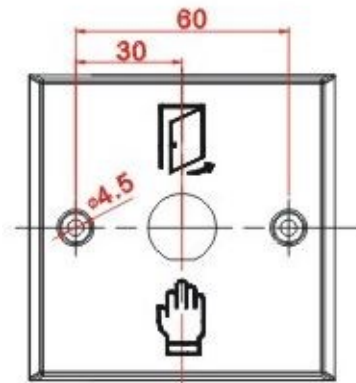

PRODUKTSPESIFIKASJONER

BFS SI 85

BFS SI 85 er en infrarød berøringsfri sensor for automatisk døråpning. Benyttes ofte for handikappede, men også i forbindelse med glassdører med skyvedørsåpning, automatisk slagdøråpner eller annen dørautomatikk. Kan også brukes sammen med adgangskontroll, elektrisk sluttstykke og elektrisk boltlås.

- Strøm: DC 12V - 24V ($\pm 10\%$)
- Utganger: N.O, N.C og COM
- Lys rundt IR-øyet for indikasjon
- Klassifisering: IP 65
- Sensoravstand: 4cm - 15cm (endres manuelt)
- Åpningstid: Fra 0,5 sekunder til 20 sekunder, eller vekslingsmodus (endres manuelt)
- Panelet er laget av rustfritt stål (AISI 304)
- Mål på panel: H: 86mm, B: 86mm
- Mål på IR-øye: $\varnothing$: 22mm , L: 28mm