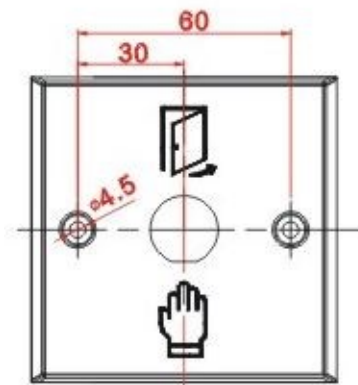

PRODUKTSPESIFIKASJONER

BFS SI 80

BFS SI 80 er en infrarød berøringsfri sensor for automatisk døråpning. Benyttes ofte for handikappede, men også i forbindelse med glassdører med skyvedørsåpning, automatisk slagdøråpner eller annen dørautomatikk. Kan også brukes sammen med adgangskontroll, elektrisk sluttstykke og elektrisk boltlås.

- Strøm: DC 12V - 24V ($\pm 10\%$)
- Utganger: N.O, N.C og COM
- Klassifisering: IP 65
- Sensoravstand: 4cm - 15cm (endres manuelt)
- Åpningstid: Fra 0,5 sekunder til 20 sekunder, eller vekslingsmodus (endres manuelt)
- Panelet er laget av rustfritt stål (AISI 304)
- Mål på panel: H: 86mm, B: 86mm
- Mål på IR-øye: $\varnothing$: 19mm , L: 35mm