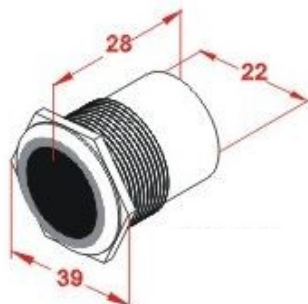

PRODUKTSPEKIFIKASJONER

BFS SI 65

BFS SI 65 er en infrarød berøringsfri sensor for automatisk døråpning. Benyttes ofte for handikappede, men også i forbindelse med glassdører med skyvedørsåpning, automatisk slagdøråpner eller annen dørautomatikk. Kan også brukes sammen med adgangskontroll, elektrisk sluttstykke og elektrisk boltlås.

- Strøm: DC 12V - 24V ($\pm 10\%$)
- Utganger: N.O, N.C og COM
- Lys rundt IR-øyet for indikasjon
- Klassifisering: IP 65
- Sensoravstand: 4cm - 15cm (endres manuelt)
- Åpningstid: Fra 0,5 sekunder til 20 sekunder, eller vekslingsmodus (endres manuelt)
- Panelet er laget av rustfritt stål (AISI 304)
- Mål på panel: H: 115mm, B: 70mm
- Mål på IR-øye: $\varnothing$: 22mm , L: 28mm