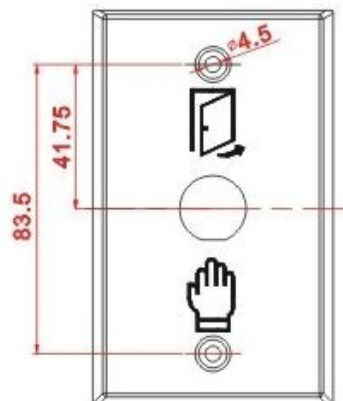

Oppdatert dato:

Juni 2016

P.J

Miljø

BFS AS arbeider
kontinuerlig for å
ivareta gjeldende
miljøkrav i
produksjon og
gjenvinning av våre
produkter. BFS AS
er medlem i Grønt
Punkt Norge AS.

IR-SENSORER

BFS SI 65

Art.nr. 100470

PRODUKTSPEKIFIKASJONER

BFS SI 65

BFS SI 65 er en infrarød berøringsfri sensor for automatisk døråpning. Benyttes ofte for handikappede, men også i forbindelse med glassdører med skyvedørsåpning, automatisk slagdøråpner eller annen dørautomatikk. Kan også brukes sammen med adgangskontroll, elektrisk sluttstykke og elektrisk boltlås.

- Strøm: DC 12V - 24V ($\pm 10\%$)
- Utganger: N.O, N.C og COM
- Lys rundt IR-øyet for indikasjon
- Klassifisering: IP 65
- Sensoravstand: 4cm - 15cm (endres manuelt)
- Åpningstid: Fra 0,5 sekunder til 20 sekunder, eller vekslingsmodus (endres manuelt)
- Panelet er laget av rustfritt stål (AISI 304)
- Mål på panel: H: 115mm, B: 70mm
- Mål på IR-øye: $\varnothing$: 22mm , L: 28mm

Katalogkode:
2 - 4 - 5