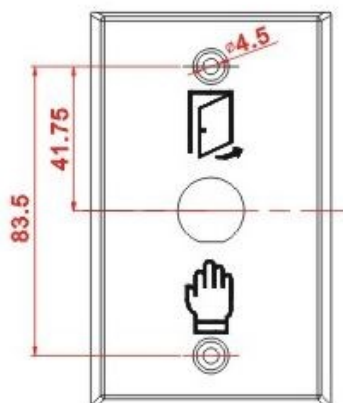

Oppdatert dato:

Juni 2016

P.J

Miljø

BFS AS arbeider
kontinuerlig for å
ivareta gjeldende
miljøkrav i
produksjon og
gjenvinning av våre
produkter. BFS AS
er medlem i Grønt
Punkt Norge AS.

IR-SENSORER

BFS SI 60

Art.nr. 100480

PRODUKTSPESIFIKASJONER

BFS SI 60

BFS SI 60 er en infrarød berøringsfri sensor for automatisk døråpning. Benyttes ofte for handikappede, men også i forbindelse med glassdører med skyvedørsåpning, automatisk slagdøråpner eller annen dørautomatikk. Kan også brukes sammen med adgangskontroll, elektrisk sluttstykke og elektrisk boltlås.

- Strøm: DC 12V - 24V ($\pm 10\%$)
- Utganger: N.O, N.C og COM
- Klassifisering: IP 65
- Sensoravstand: 4cm - 15cm (endres manuelt)
- Åpningstid: Fra 0,5 sekunder til 20 sekunder, eller vekslingsmodus (endres manuelt)
- Panelet er laget av rustfritt stål (AISI 304)
- Mål på panel: H: 115mm, B: 70mm
- Mål på IR-øye: $\varnothing$: 19mm , L: 35mm

Katalogkode:

2 - 4 - 4