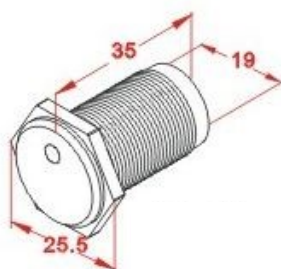

PRODUKTSPESIFIKASJONER

BFS SI 60

BFS SI 60 er en infrarød berøringsfri sensor for automatisk døråpning. Benyttes ofte for handikappede, men også i forbindelse med glassdører med skyvedørsåpning, automatisk slagdøråpner eller annen dørautomatikk. Kan også brukes sammen med adgangskontroll, elektrisk sluttstykke og elektrisk boltlås.

- Strøm: DC 12V - 24V ($\pm 10\%$)
- Utganger: N.O, N.C og COM
- Klassifisering: IP 65
- Sensoravstand: 4cm - 15cm (endres manuelt)
- Åpningstid: Fra 0,5 sekunder til 20 sekunder, eller vekslingsmodus (endres manuelt)
- Panelet er laget av rustfritt stål (AISI 304)
- Mål på panel: H: 115mm, B: 70mm
- Mål på IR-øye: $\varnothing$: 19mm , L: 35mm