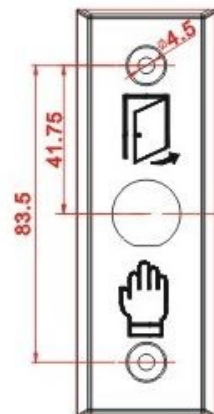

Oppdatert dato:

Juni 2016

P.J

Miljø

BFS AS arbeider
kontinuerlig for å
ivareta gjeldende
miljøkrav i
produksjon og
gjenvinning av våre
produkter. BFS AS
er medlem i Grønt
Punkt Norge AS.

IR-SENSORER

BFS SI 25

Art.nr. 100320

PRODUKTSPESIFIKASJONER

BFS SI 25

BFS SI 25 er en infrarød berøringsfri sensor for automatisk døråpning. Benyttes ofte for handikappede, men også i forbindelse med glassdører med skyvedørsåpning, automatisk slagdøråpner eller annen dørautomatikk. Kan også brukes sammen med adgangskontroll, elektrisk sluttstykke og elektrisk boltlås.

- Strøm: DC 12V - 24V ($\pm 10\%$)
- Utganger: N.O, N.C og COM
- Lys rundt IR-øyet for indikasjon
- Klassifisering: IP 65
- Sensoravstand: 4cm - 15cm (endres manuelt)
- Åpningstid: Fra 0,5 sekunder til 20 sekunder, eller vekslingsmodus (endres manuelt)
- Panelet er laget av rustfritt stål (AISI 304)
- Mål på panel: H: 115mm, B: 39mm
- Mål på IR-øye: $\varnothing$: 22mm , L: 28mm

Katalogkode:

2 - 4 - 3