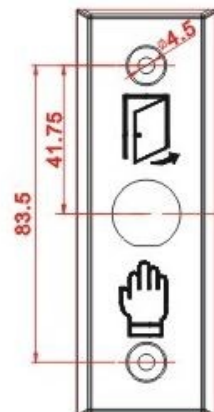

Oppdatert dato:

Juni 2016

P.J

Miljø

BFS AS arbeider
kontinuerlig for å
ivareta gjeldende
miljøkrav i
produksjon og
gjenvinning av våre
produkter. BFS AS
er medlem i Grønt
Punkt Norge AS.

IR-SENSORER

BFS SI 20

Art.nr. 100481

PRODUKTSPESIFIKASJONER

BFS SI 20

BFS SI 20 er en infrarød berøringsfri sensor for automatisk døråpning. Benyttes ofte for handikappede, men også i forbindelse med glassdører med skyvedørsåpning, automatisk slagdøråpner eller annen dørautomatikk. Kan også brukes sammen med adgangskontroll, elektrisk sluttstykke og elektrisk boltlås.

- Strøm: DC 12V - 24V ($\pm 10\%$)
- Utganger: N.O, N.C og COM
- Klassifisering: IP 65
- Sensoravstand: 4cm - 15cm (endres manuelt)
- Åpningstid: Fra 0,5 sekunder til 20 sekunder, eller vekslingsmodus (endres manuelt)
- Panelet er laget av rustfritt stål (AISI 304)
- Mål på panel: H: 115mm, B: 39mm
- Mål på IR-øye: $\varnothing$: 19mm , L: 35mm

Katalogkode:

2 - 4 - 2