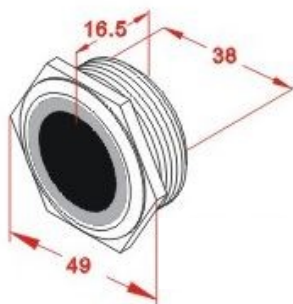

- Strøm: DC 12V - 24V ( $\pm 10\%$ )
- Utganger: 2 stk. N.O og N.C
- Lys rundt IR-øyet og albuebryteren for indikasjon samt store symboler.
- Lys: Blått (passiv) og grønt (aktiv)
- Sensoravstand: 4cm - 15cm (endres manuelt)
- Åpningstid: Fra 0,5 sekunder til 20 sekunder, eller vekslingsmodus (endres manuelt)
- Bruksområde: Innendørs
- Mål på IR-øye:  $\varnothing$ : 41mm , D: 16,5mm
- Mål: L: 260mm, B: 80mm, D: 28mm